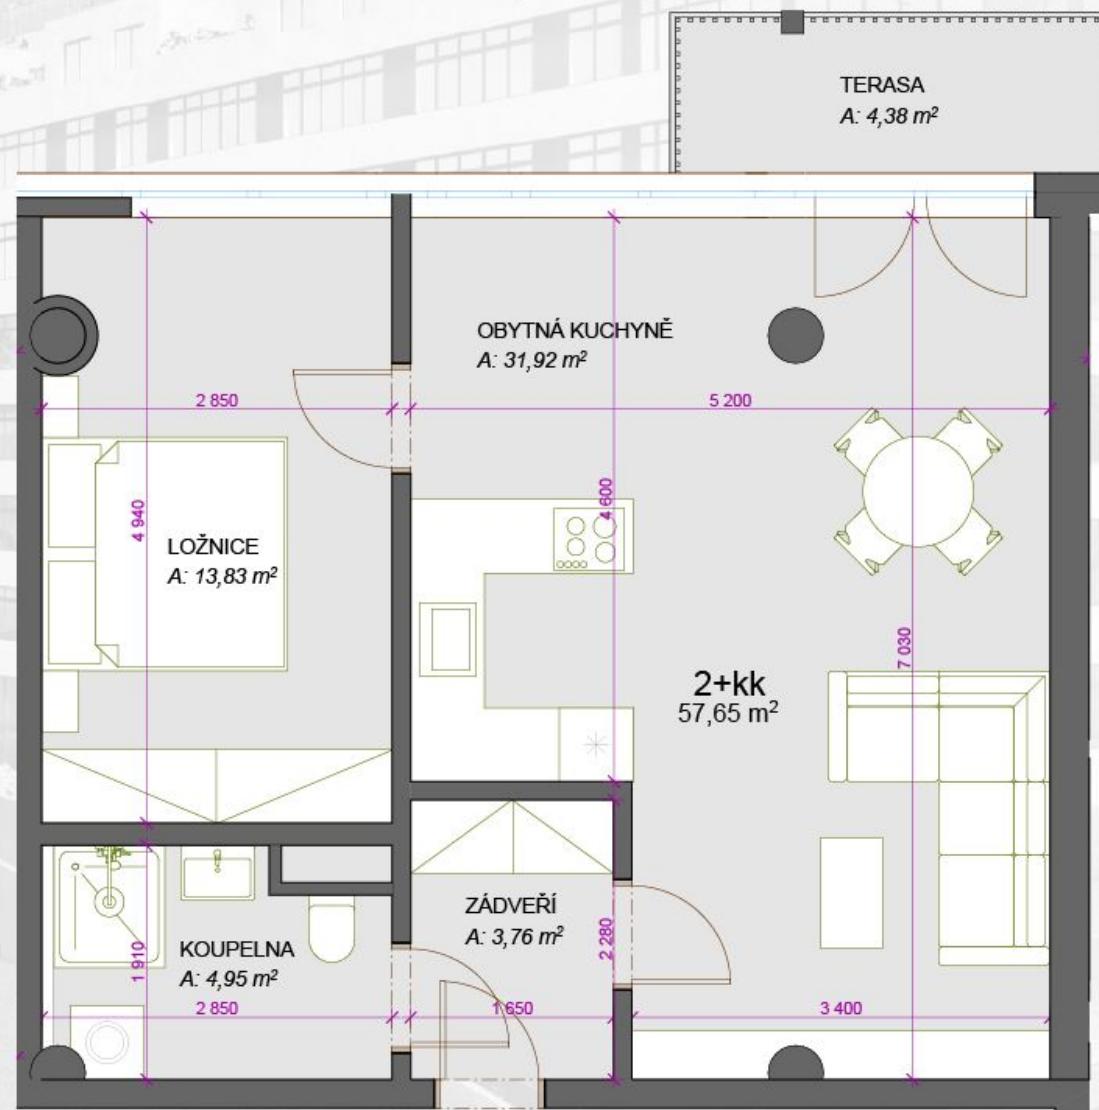

TERASY ADAMOV

407 - 2+kk - *62,03m²

ZÁDVEŘÍ	3,76
OBYTNÁ KUCHYNĚ	31,92
KOUPELNA	4,95
LOŽNICE	13,83
TERASA	4,38

*) Celková plocha = podlahová plocha plus plochy teras nebo střešních zahrad