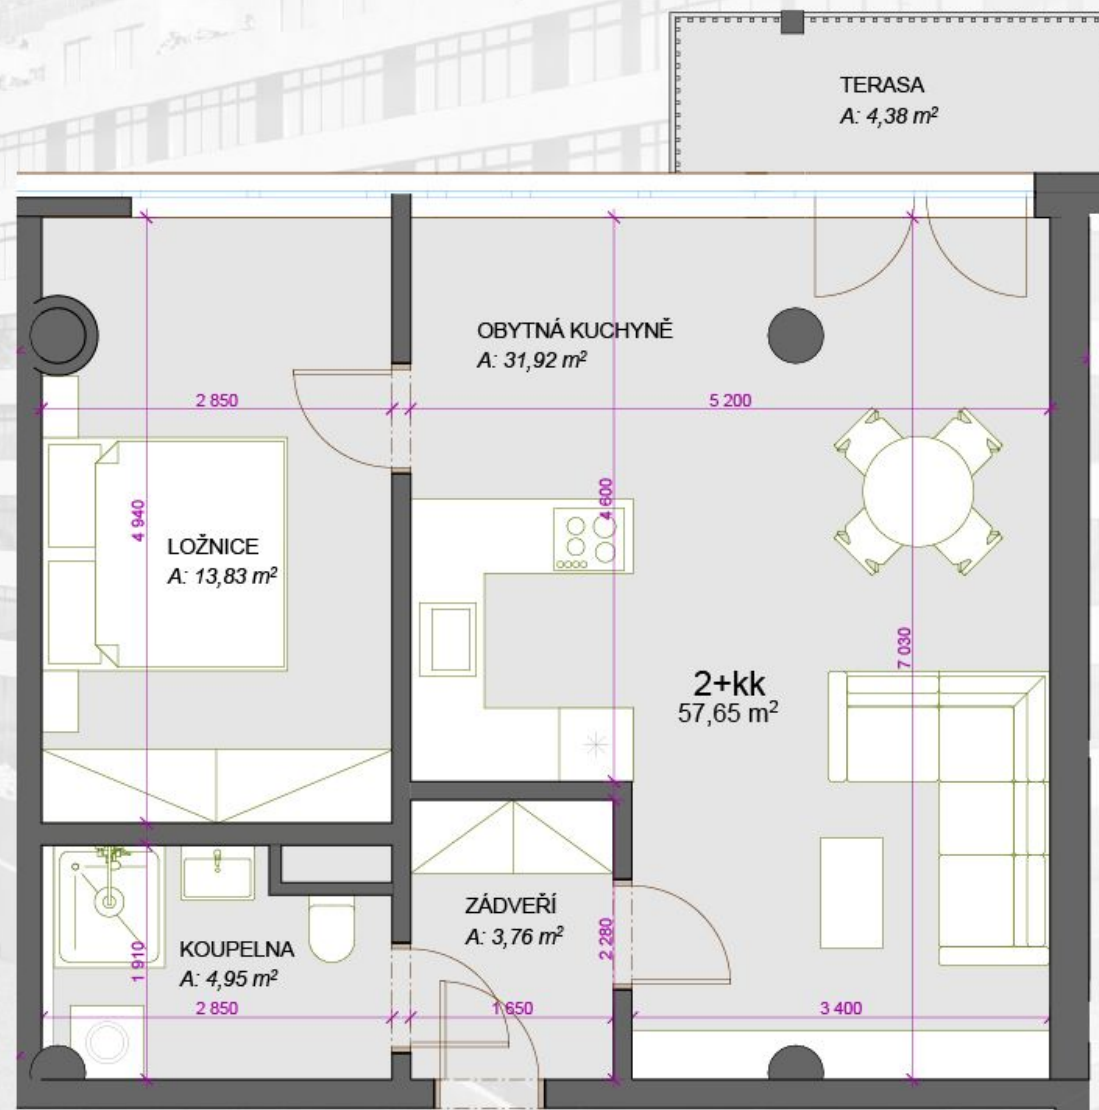

## 407 - 2+kk - \*62,03m<sup>2</sup>

ZÁDVEŘÍ	3,76
OBYTNÁ KUCHYNĚ	31,92
KOUPELNA	4,95
LOŽNICE	13,83
TERASA	4,38

\*) Celková plocha = podlahová plocha plus plochy teras nebo střešních zahrad