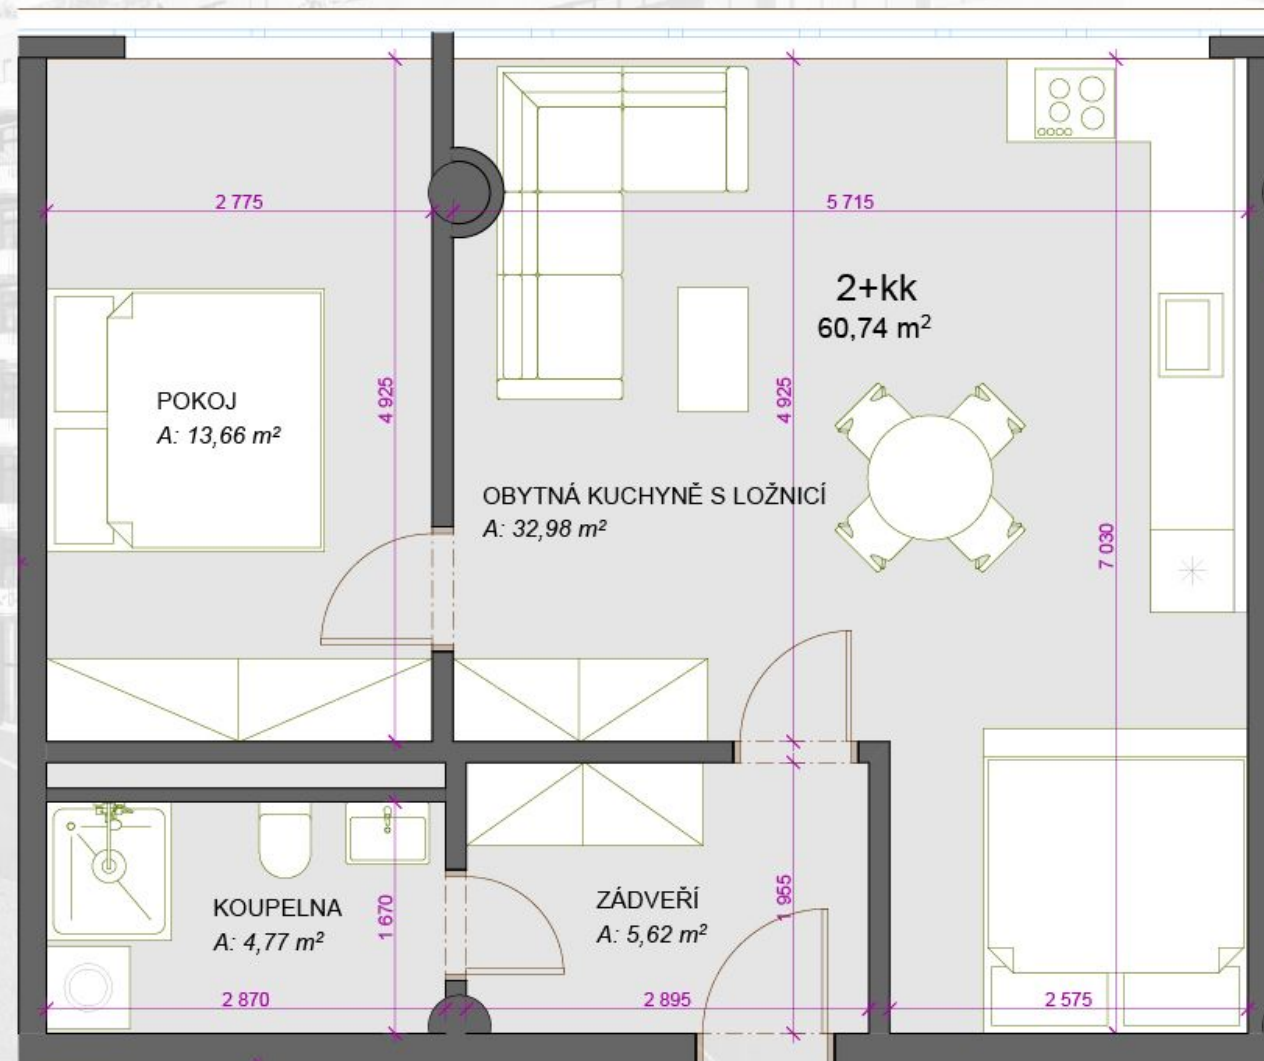

TERASY ADAMOV

406 - 2+kk - *60,74m²

ZÁDVEŘÍ	5,62
OBYTNÁ KUCHYNĚ S LOŽNICÍ	32,98
KOUPELNA	4,77
POKOJ	13,66

*) Celková plocha = podlahová plocha plus plochy teras
nebo střešních zahrad