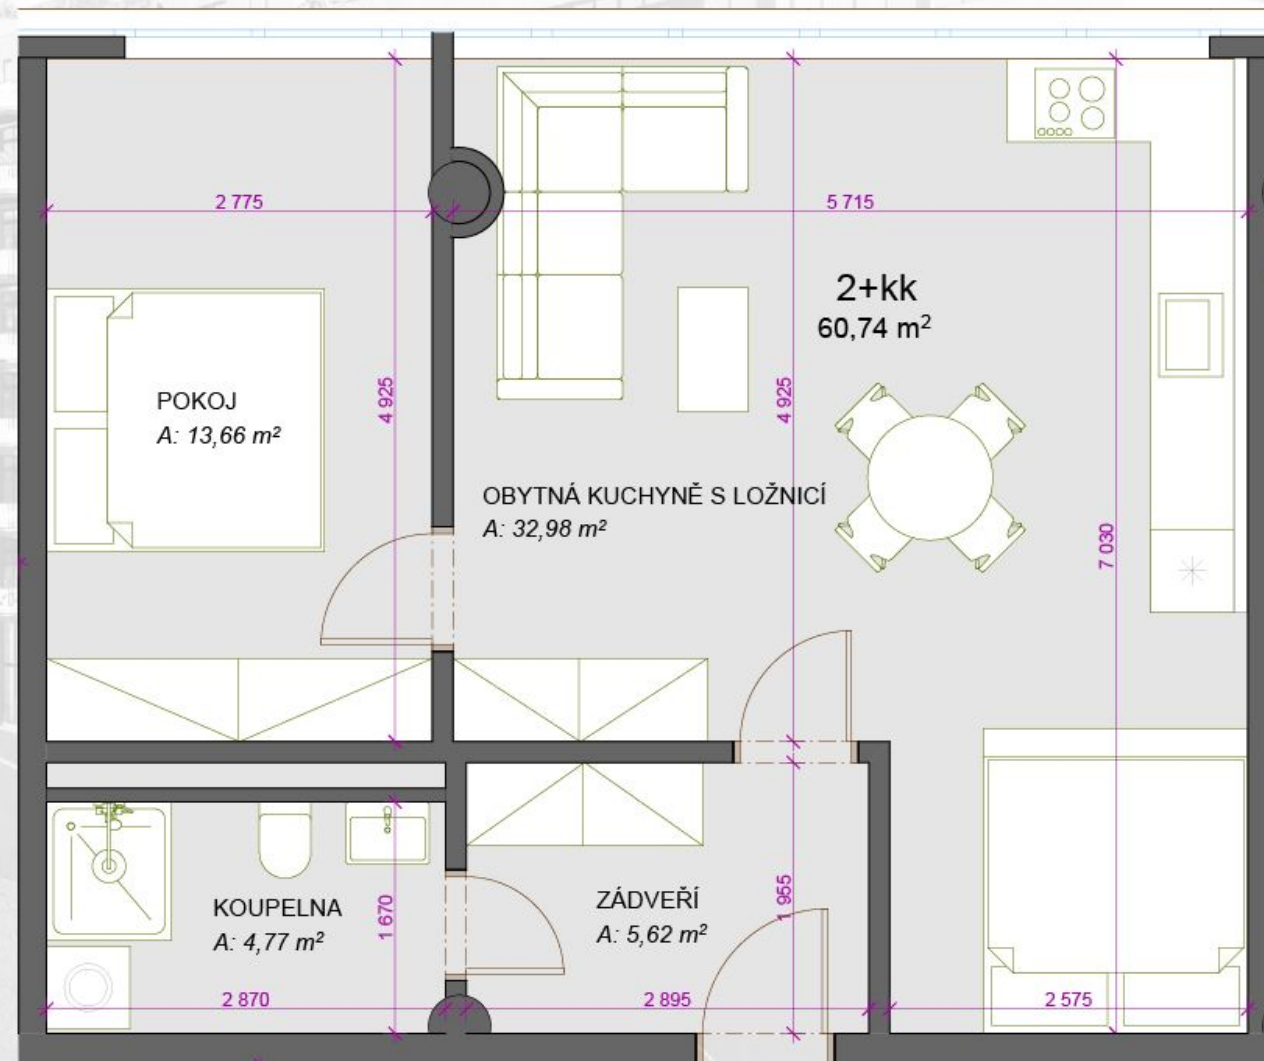

TERASY ADAMOV

406 - 2+kk - *60,74m²

ZÁDVEŘÍ	5,62
OBYTNÁ KUCHYNĚ S LOŽNICÍ	32,98
KOUPELNA	4,77
POKOJ	13,66

*) Celková plocha = podlahová plocha plus plochy teras nebo střešních zahrad