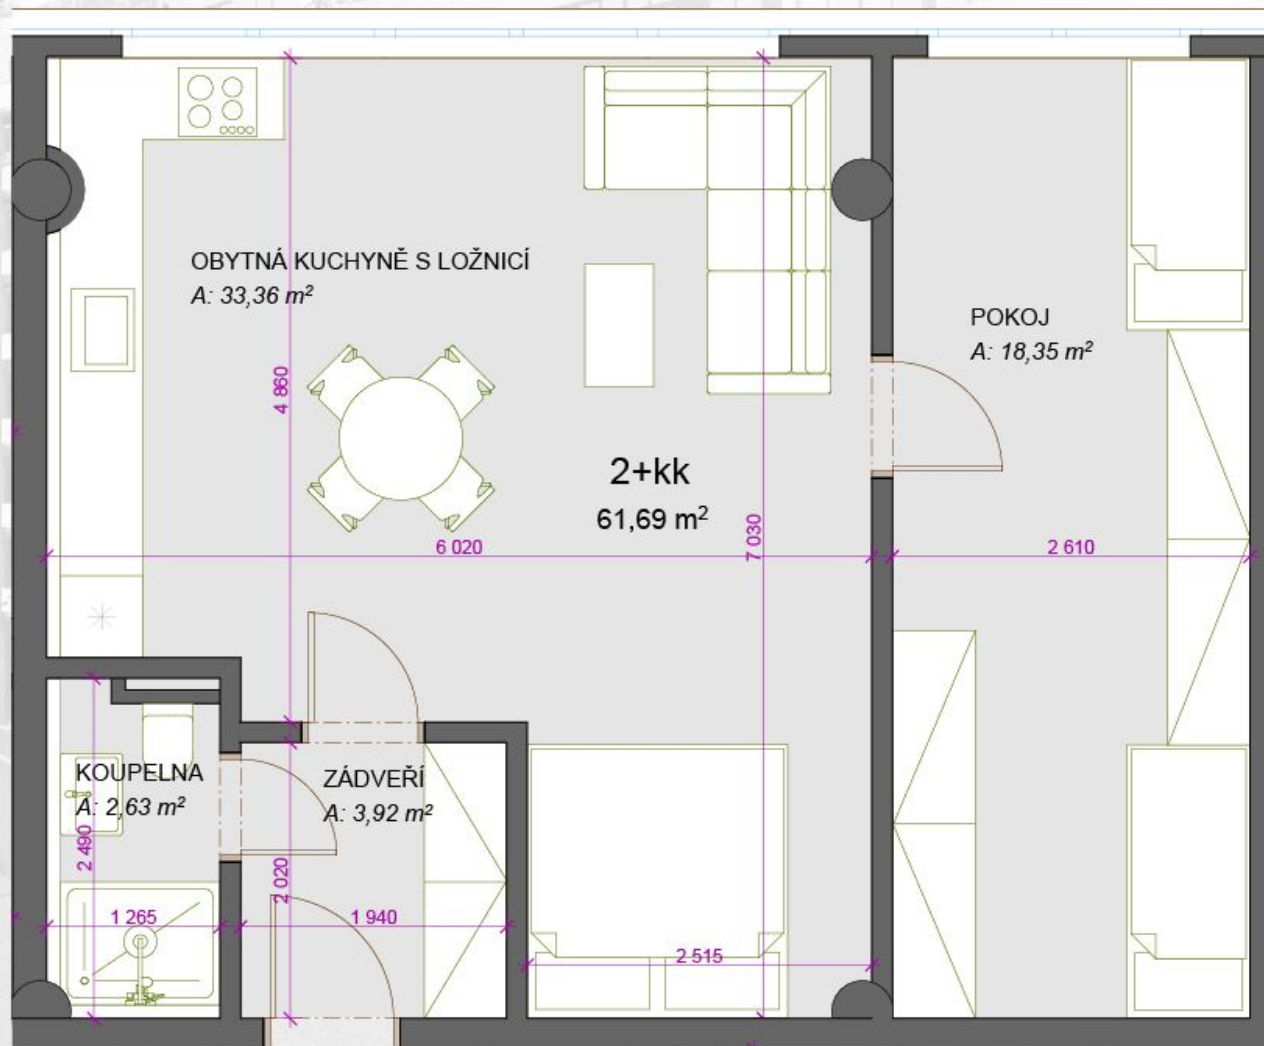

TERASY ADAMOV

405 - 2+kk - *61,69m²

ZÁDVEŘÍ	3,92
OBYTNÁ KUCHYNĚ S LOŽNICÍ	33,36
KOUPELNA	2,63
POKOJ	18,35

*) Celková plocha = podlahová plocha plus plochy teras nebo střešních zahrad