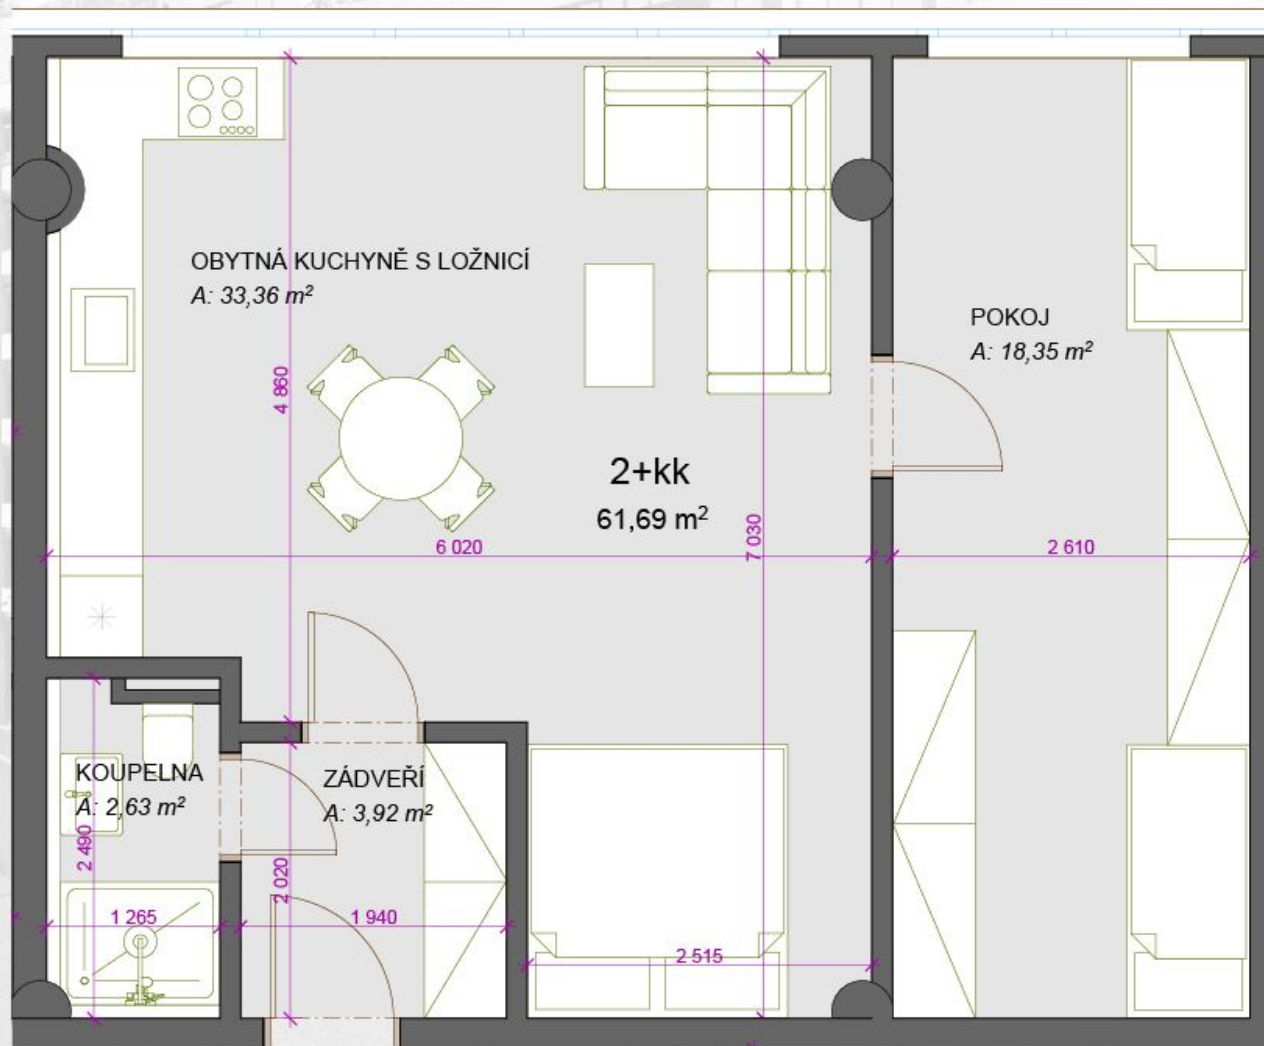

TERASY ADAMOV

405 - 2+kk - *61,69m²

ZÁDVEŘÍ	3,92
OBYTNÁ KUCHYNĚ S LOŽNICÍ	33,36
KOUPELNA	2,63
POKOJ	18,35

*) Celková plocha = podlahová plocha plus plochy teras
nebo střešních zahrad