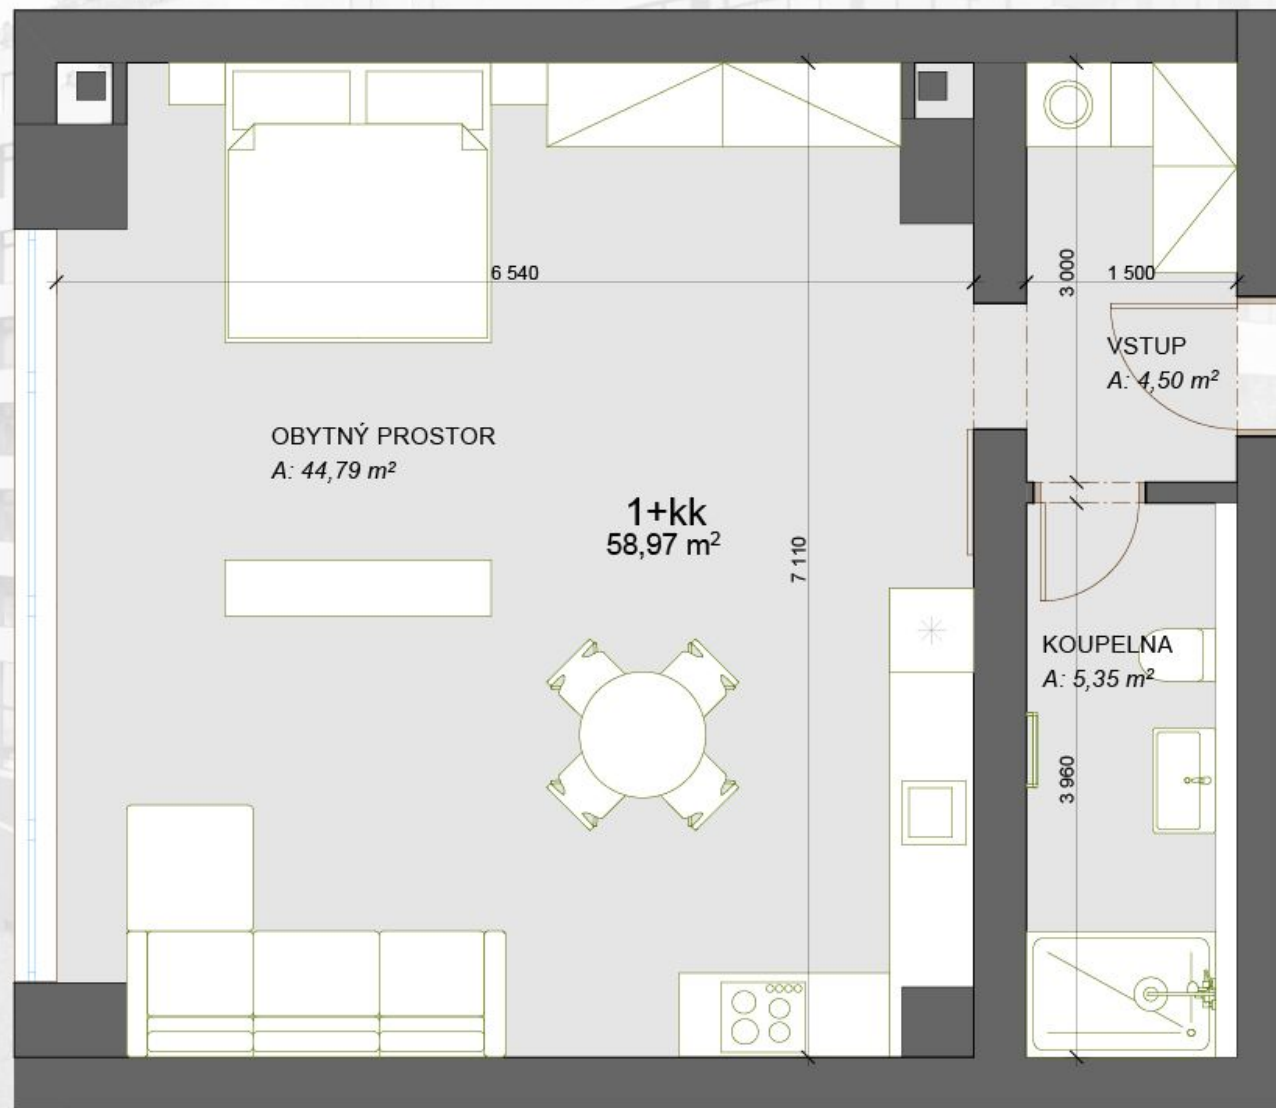

TERASY ADAMOV

101 - Atelier 1+kk - *58,97m²

VSTUP	4,5
OBYTNÝ PROSTOR	44,78
KOUPELNA	5,35

*) Celková plocha = podlahová plocha plus plochy teras
nebo střešních zahrad