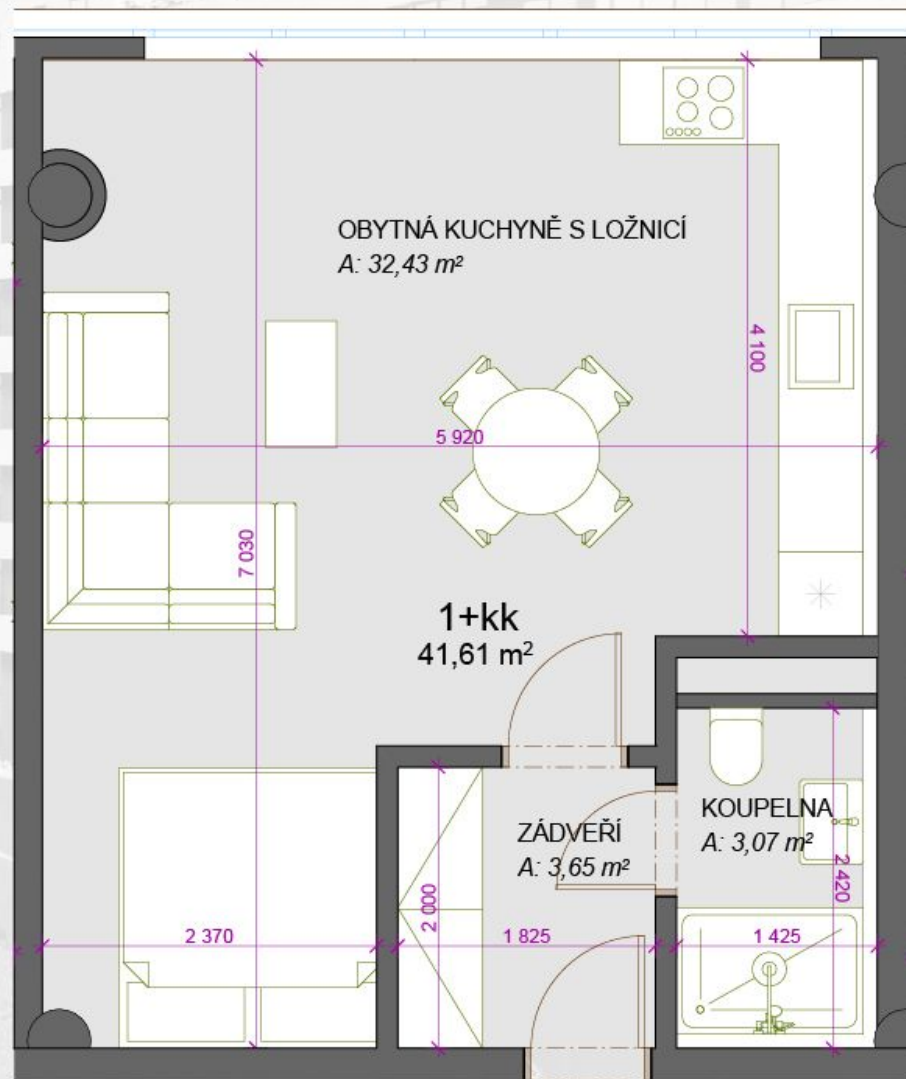

TERASY ADAMOV

404 - 1+kk - *42,15m²

ZÁDVEŘÍ	3,65
OBYTNÁ KUCHYNĚ S LOŽNICÍ	32,43
KOUPELNA	3,07

*) Celková plocha = podlahová plocha plus plochy teras
nebo střešních zahrad