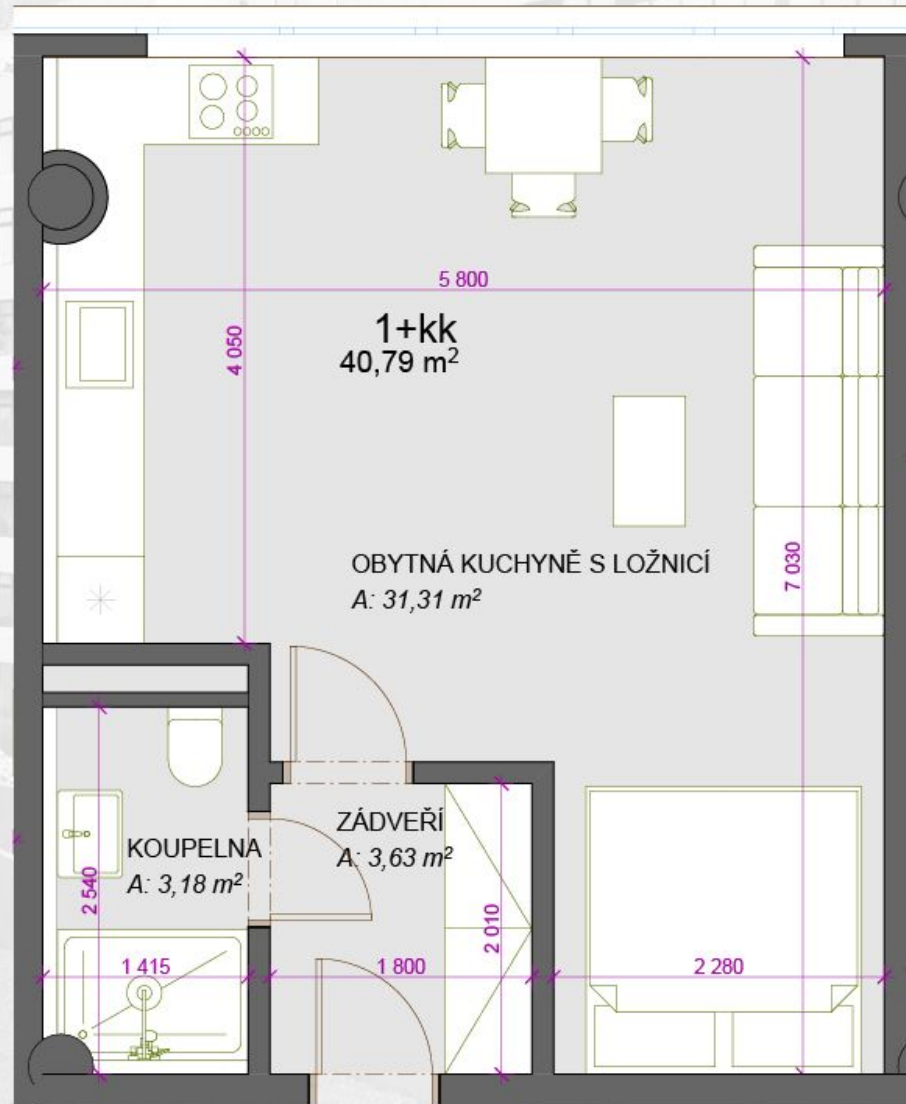

TERASY ADAMOV

403 - 1+kk - *40,79m²

| | |
|-----------------------------|-------|
| ZÁDVEŘÍ | 3,63 |
| OBYTNÁ KUCHYNĚ S LOŽNICÍ | 31,31 |
| KOUPELNA | 3,18 |

*) Celková plocha = podlahová plocha plus plochy teras nebo střešních zahrad