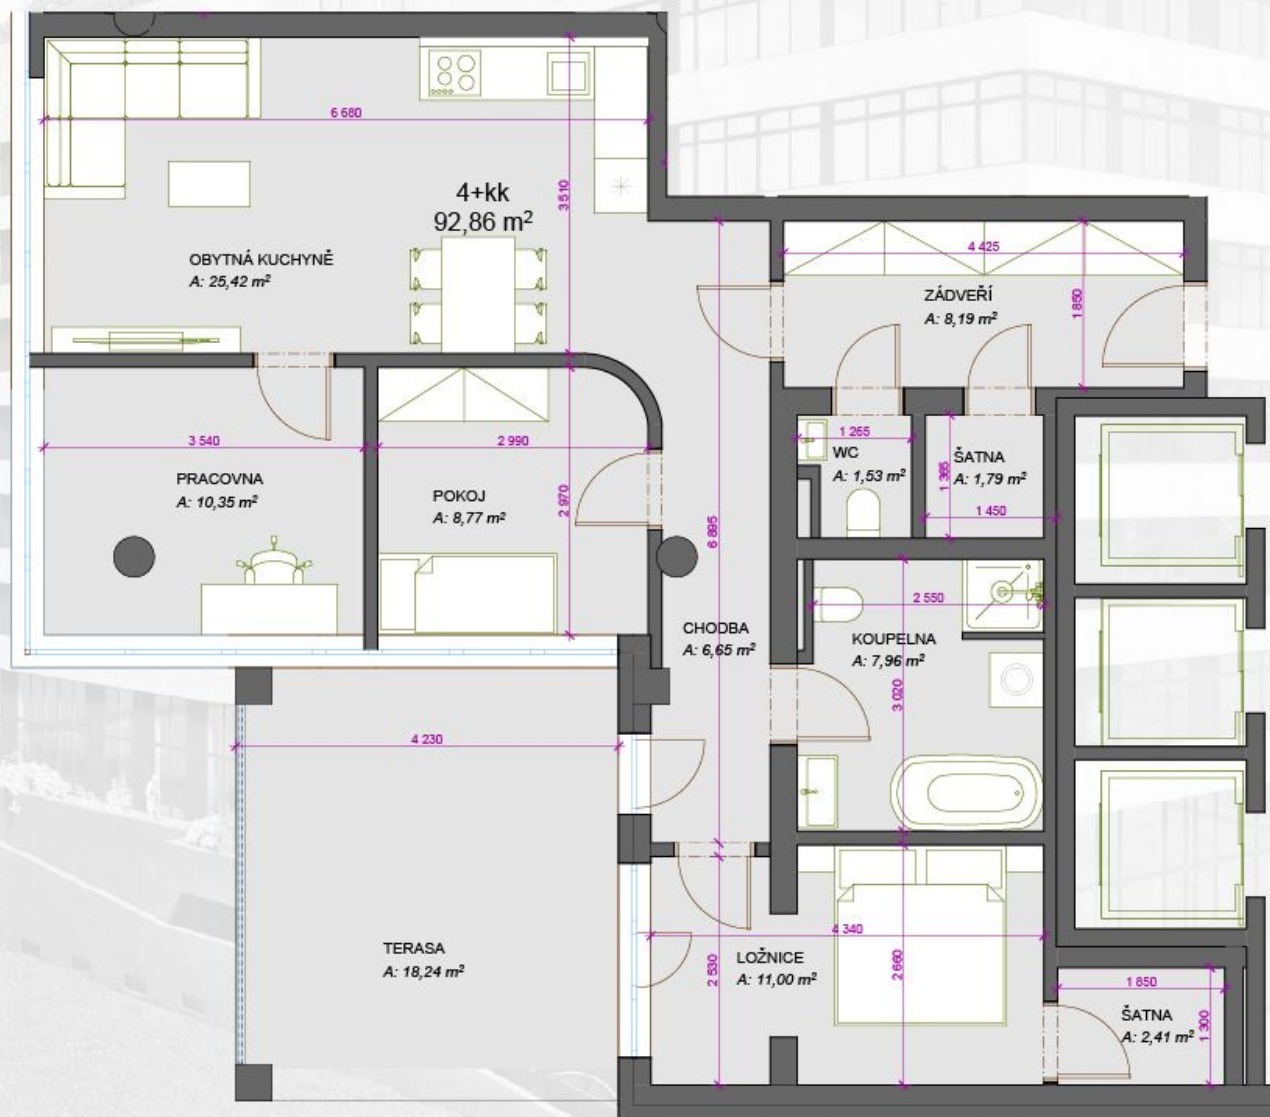

TERASY ADAMOV

401 - 4+kk - *111,1m²

ZÁDVEŘÍ	8,19
CHODBA	6,65
OBYTNÁ KUCHYNĚ	25,42
ŠATNA	1,79
ŠATNA	2,41
KOUPELNA	7,96
WC	1,53
POKOJ	8,77
LOŽNICE	11
PRACOVNA	10,35
TERASA	18,24

*) Celková plocha = podlahová plocha plus plochy teras nebo střešních zahrad