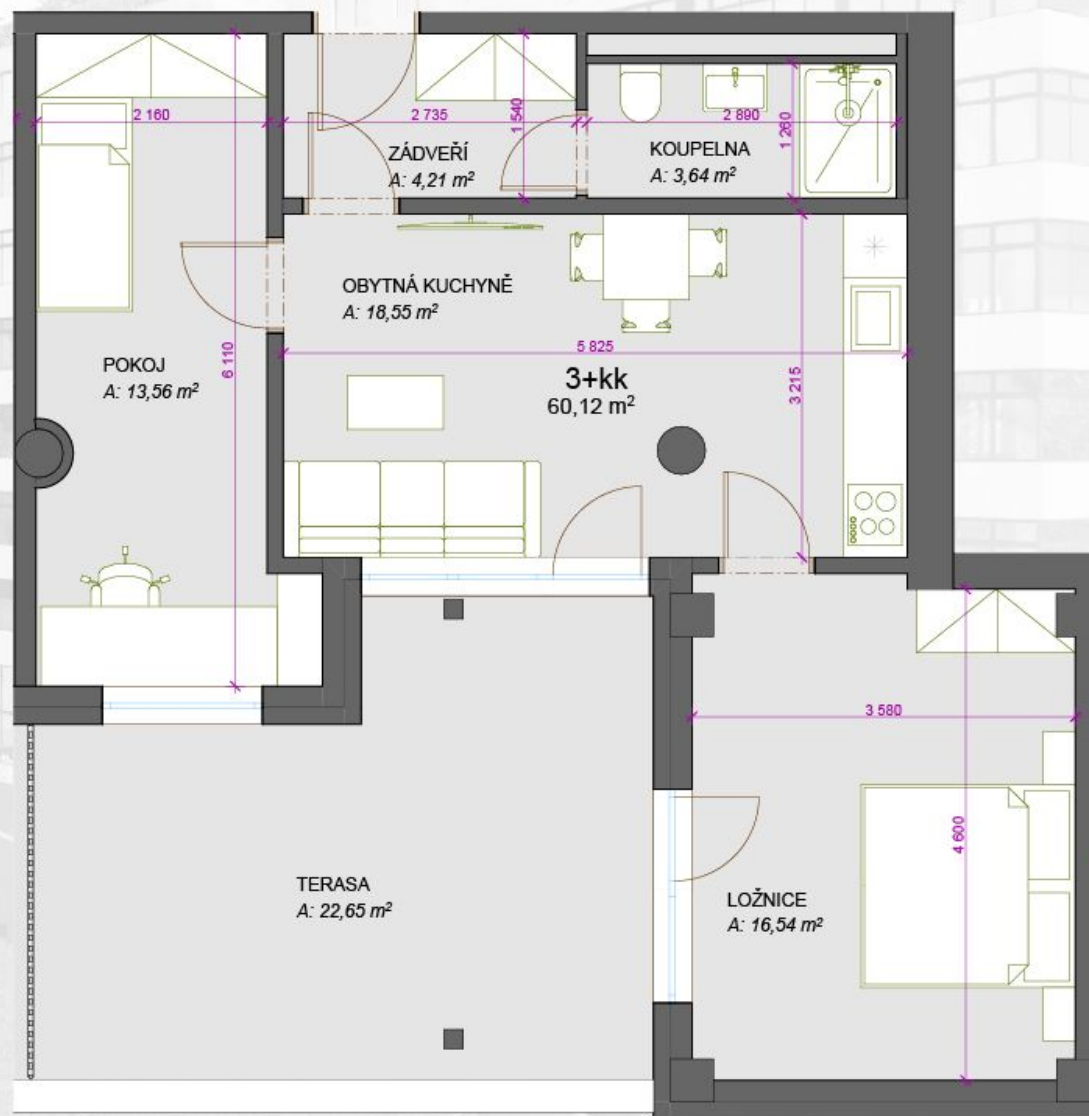

TERASY ADAMOV

310 - 3+kk - *82,77m²

ZÁDVEŘÍ	4,21
OBYTNÁ KUCHYNĚ	18,55
KOUPELNA	3,64
POKOJ	13,56
LOŽNICE	16,54
TERASA	22,65

*) Celková plocha = podlahová plocha plus plochy teras nebo střešních zahrad