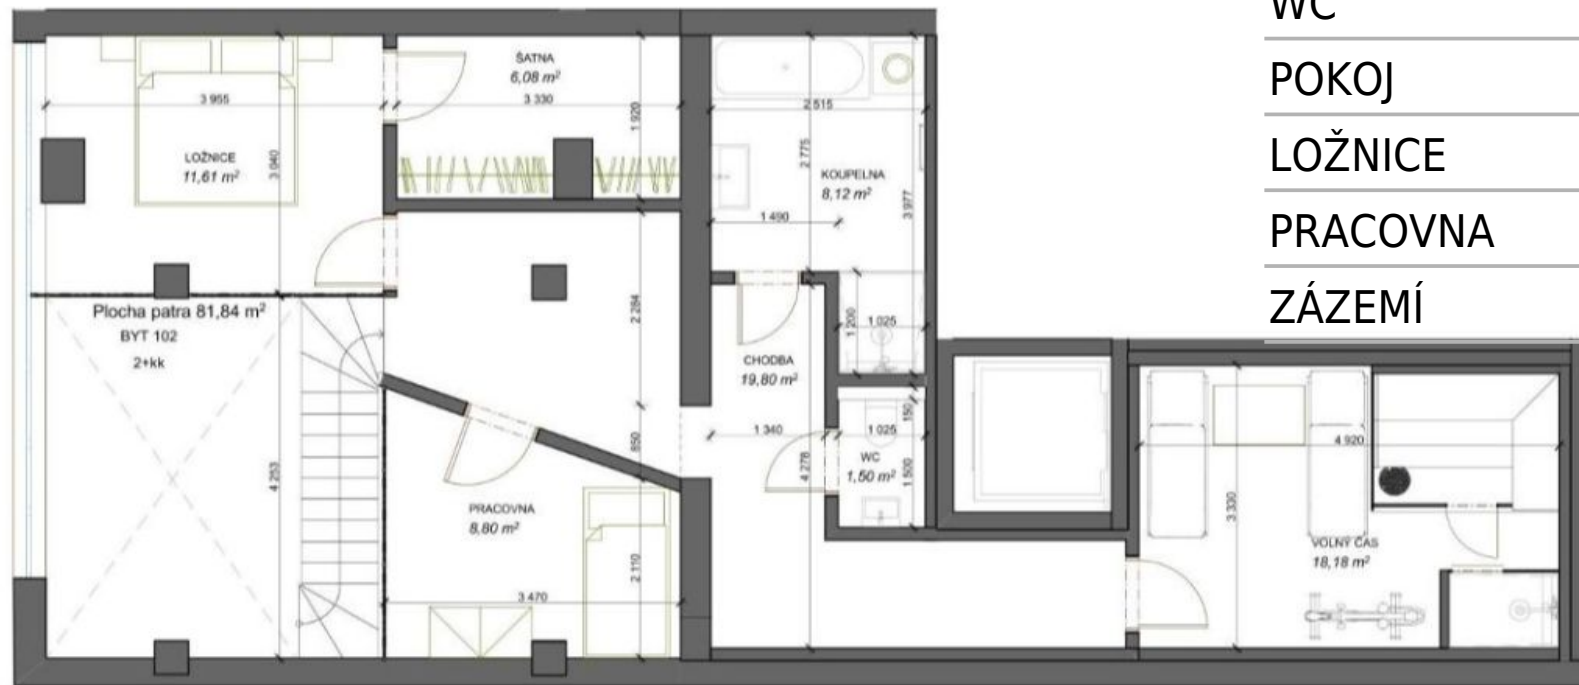

## 102 - Mezonet 2+KK - \*153,41m<sup>2</sup>

VSTUP	12,34
CHODBA	19,56
OBYTNÁ KUCHYNĚ	47,12
ŠATNA	6,08
KOUPELNA	6,15
WC	1,37
POKOJ	18,18
LOŽNICE	11,64
PRACOVNA	11,05
ZÁZEMÍ	14,08

Plocha patra 81,84 m<sup>2</sup>  
BYT 102  
2+kk